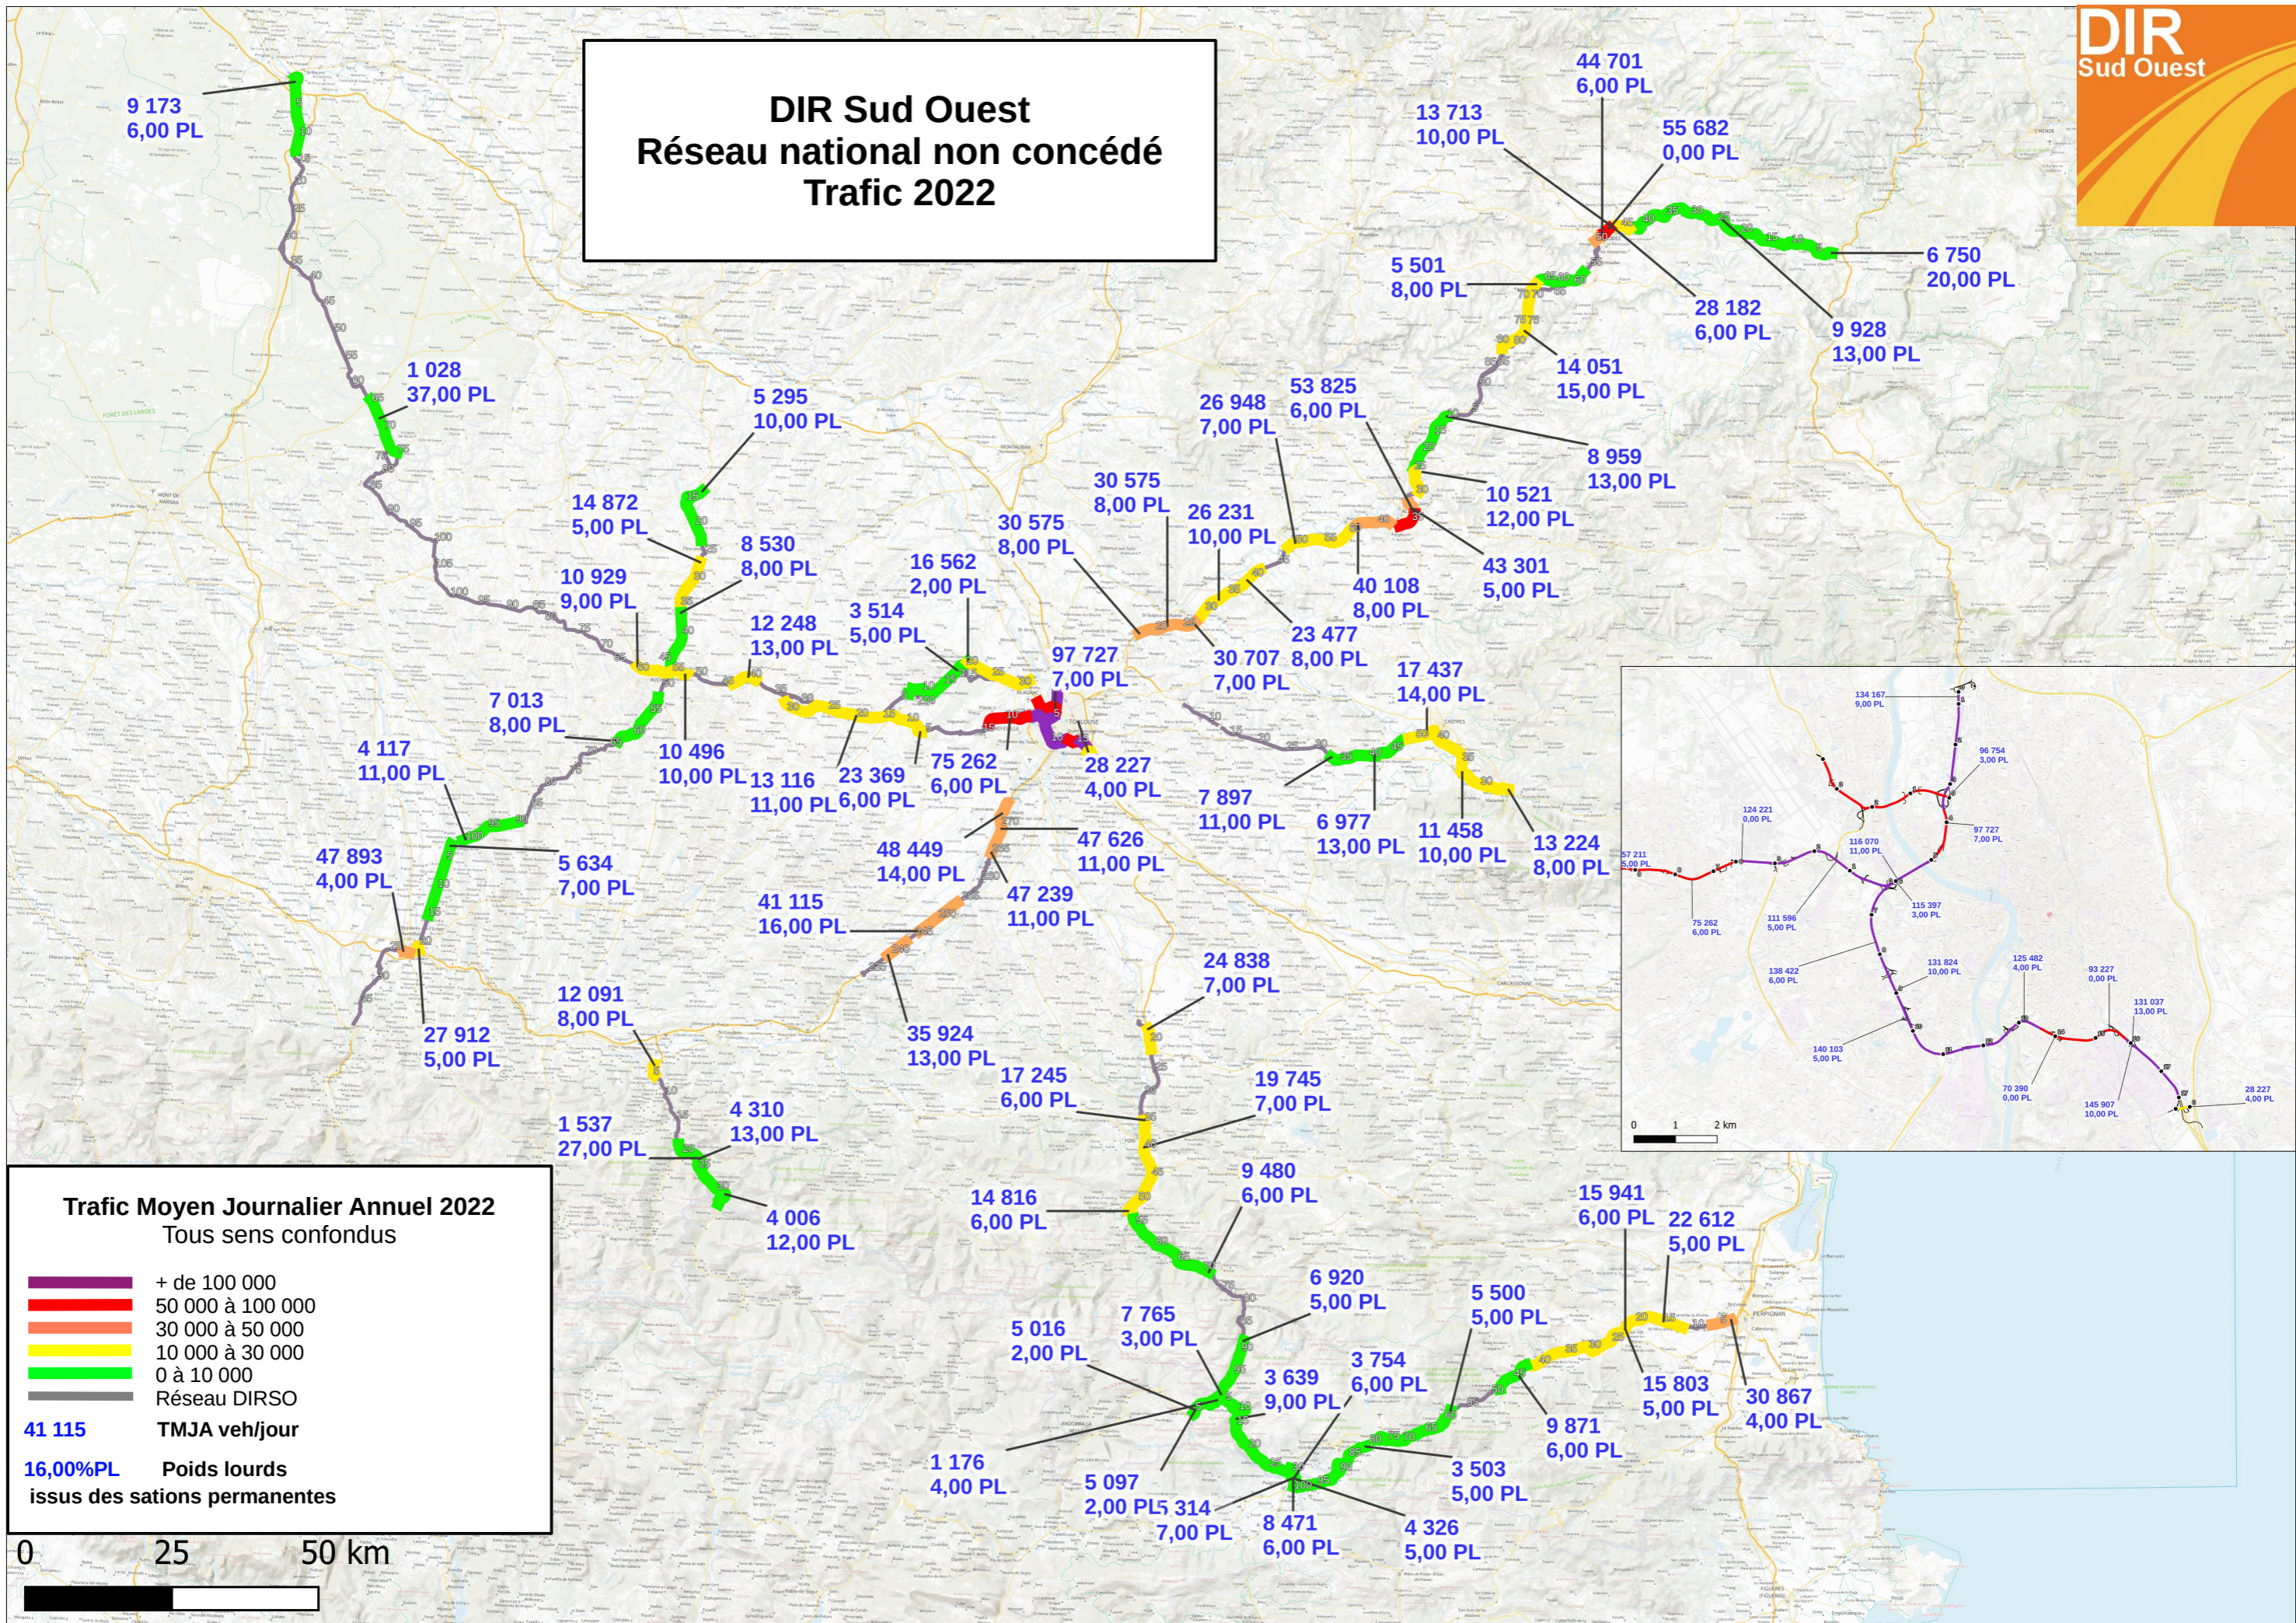

**DIR Sud Ouest**  
**Réseau national non concédé**  
**Trafic 2022**

9 173  
6,00 PL

1 028  
37,00 PL

5 295  
10,00 PL

14 872  
5,00 PL

8 530  
8,00 PL

12 248  
13,00 PL

3 514  
5,00 PL