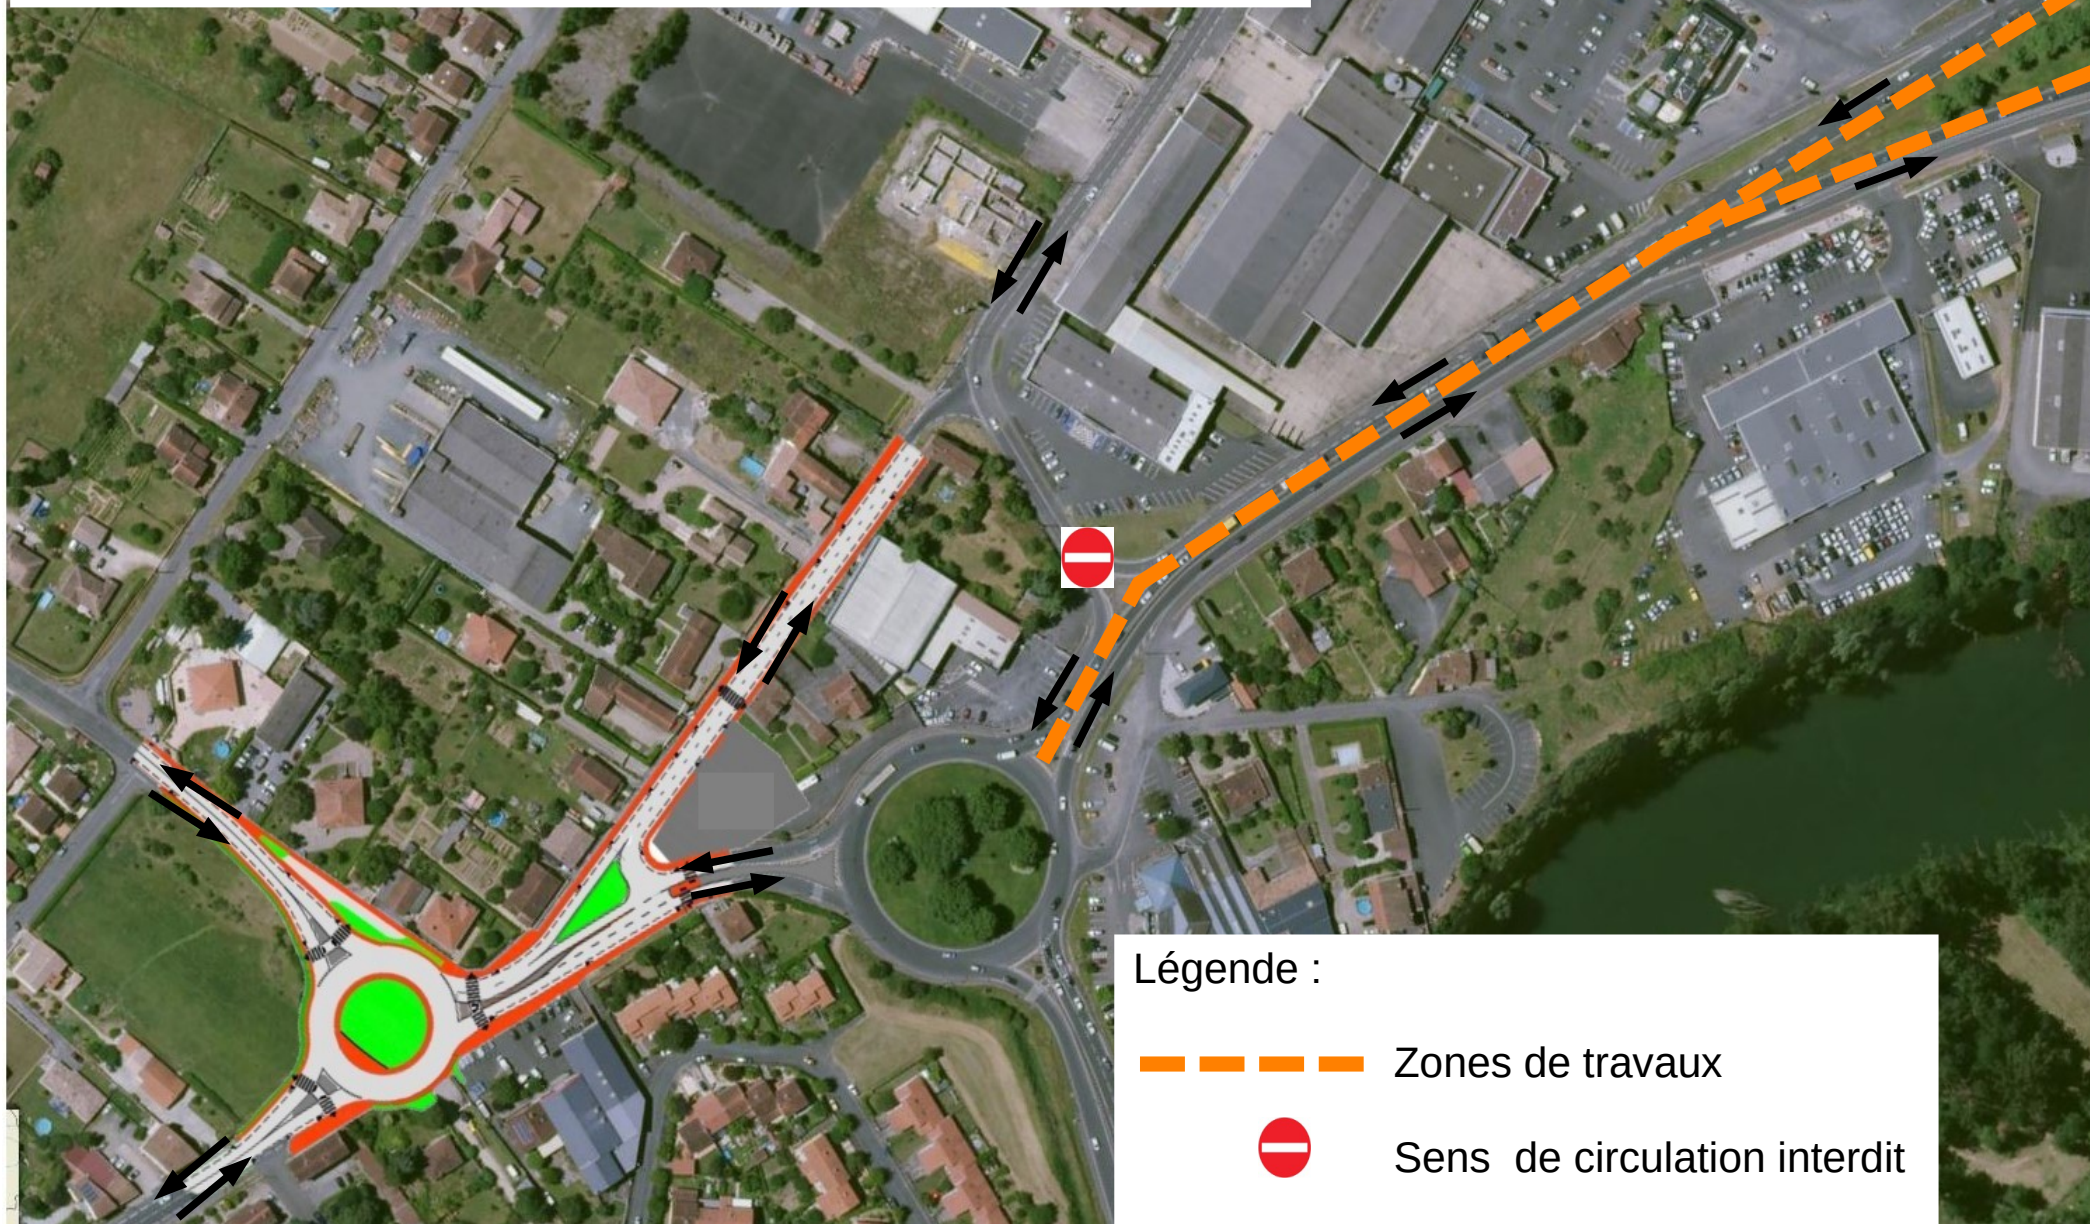

Période de travaux de jour du 06 mars au 24 mars 2023 :

- Élargissement RN88 en terre plein central (sens Carmaux-Albi)

Légende :

----- Zones de travaux

⊘ Sens de circulation interdit